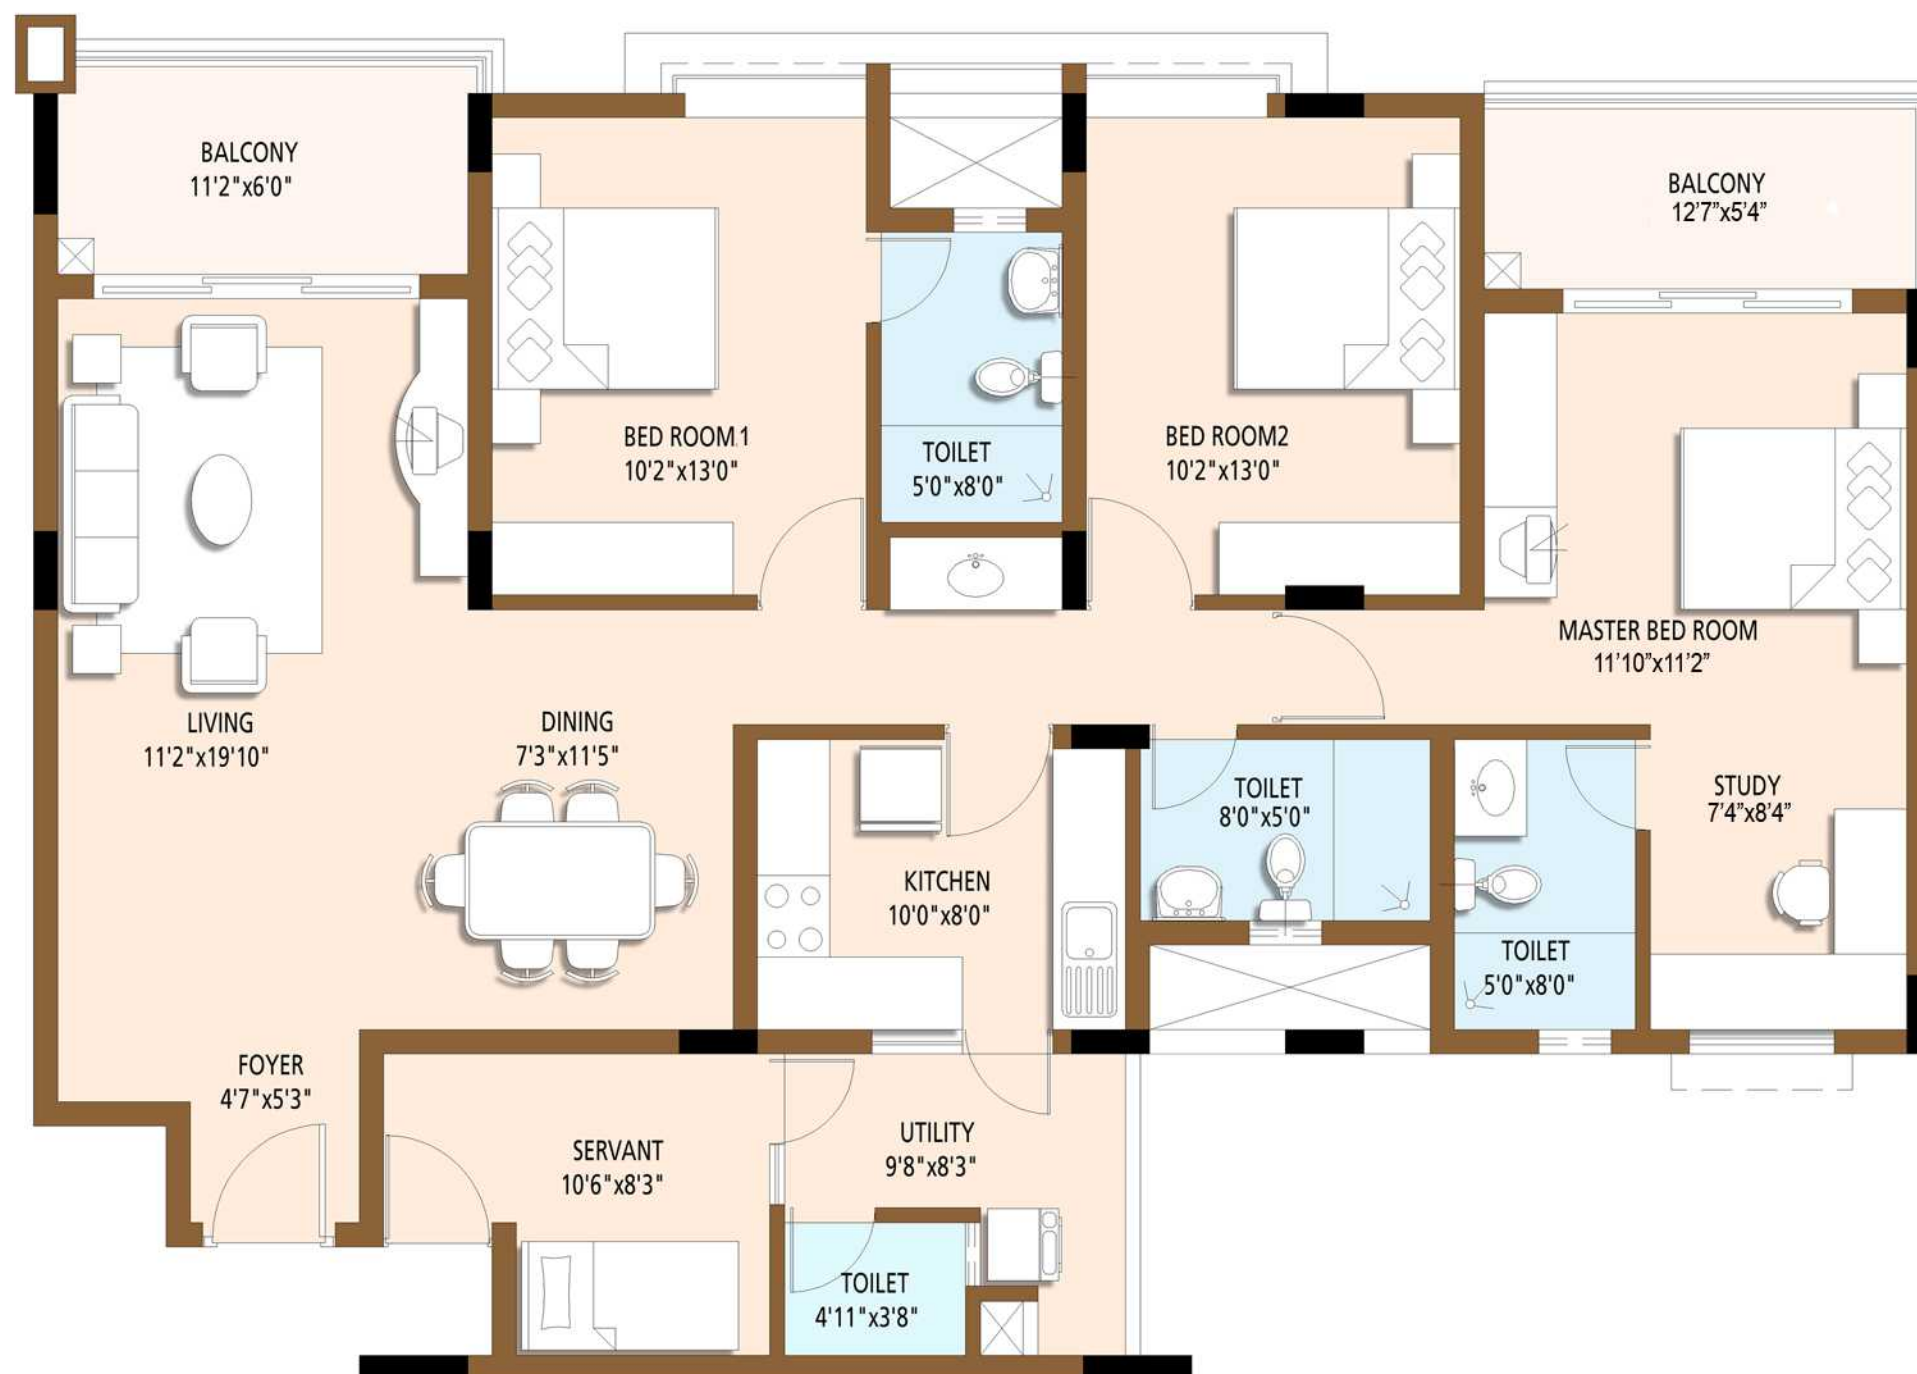

3 BHK UNIT CYPRESS PREMIUM BLOCK 2

SALEABLE AREA - 2052 SFT

102, 103, 202, 203, 302, 303, 402, 403, 502, 503
602, 603, 702, 703, 802, 803, 902, 903, 1002, 1003